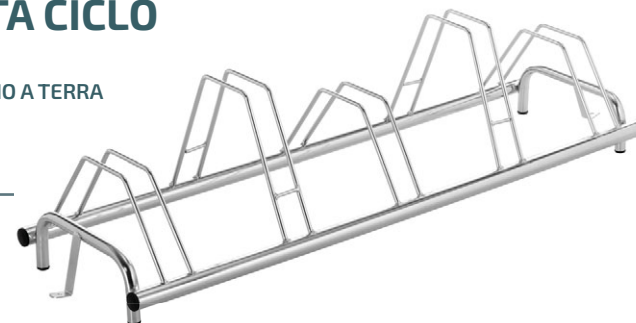

# PORTA CICLO A TERRA

ART. **2010 PORTA CICLO**  
**3 POSTI**

CON GANCIO PER IL FISSAGGIO A TERRA

Size: 770x410 mm

ART. **2020 PORTA CICLO**  
**5 POSTI**

CON GANCIO PER IL FISSAGGIO A TERRA

Size: 1370x410 mm