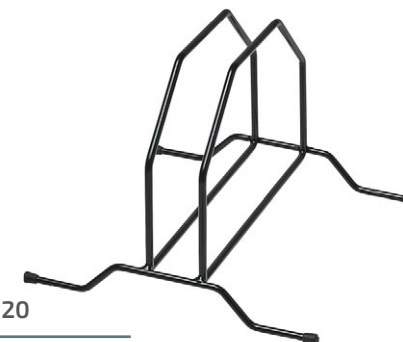

Size: MTB corsa

Pz: 15

ART. **2030 PORTA CICLO**

Pz: 20