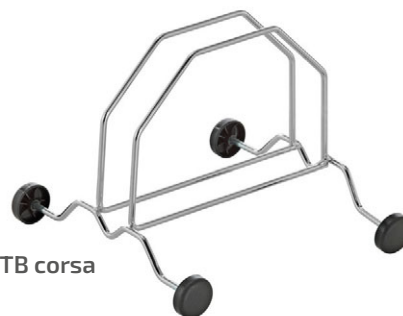

ART. **2000 PORTA CICLO**

Size: MTB corsa

Pz: 15