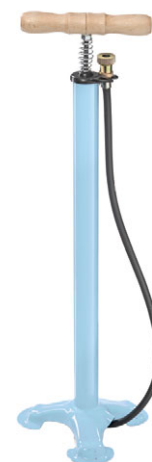

## ART. 20 POMPA OFFICINA NR. 4

Pompa: acciaio Manico: legno di faggio Raccordo tubolare in zama

∅ D 35 mm

H: 640 mm

pz: 15

ART. 20 AR ORANGE  
MOQ: 300 pz

ART. 20 GI YELLOW  
MOQ: 300 pz

ART. 20 AZ LIGHT BLUE  
MOQ: 300 pz

ART. 20 VE LIGHT GREEN  
MOQ: 300 pz

ART. **80/1 FORO**  
**FORO FILETTATO**

Size: 12  
Pairs: 30

ART. **81/1 FORO**  
**FORO FILETTATO**

Size: 14  
Pairs: 30

ART. **83/1 FORO**  
**FORO FILETTATO**

Size: 16  
Pairs: 30